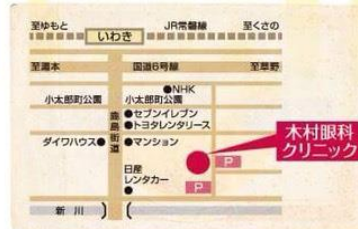

sayari お菓子出店販売

sayariさんの
素材の美味しさを大切に
材料を選んでつくられた
大人気のお菓子が出店されます。